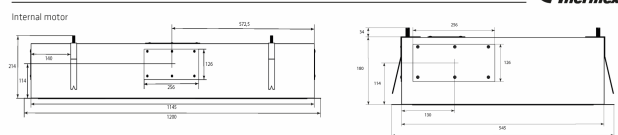

Metz Maxi - Metz Maxi Sky