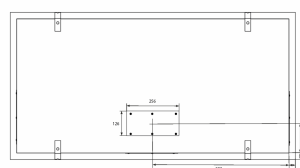

Metz Maxi 1200 mm Vit Med motor

Artikelnummer: 423.19.3161.2

38 265,00 kr

EAN: 5703347418648

B

Thermex Metz Maxi vit med motor är en minimalistisk köksfläkt som integreras i tak eller baldakin. Motorn är en energieffektiv Eco-motor som säkerställer en låg ljudnivå.

Thermex Metz Maxi är den största versionen i den exklusiva Metz-serien och passar till det stora köket. [Thermex «Alla möjligheter»-lösning](#) innebär att den kan anpassas till alla hem och alla typer av ventilationssystem inklusive [Thermex Plasmex®](#).

Fläkten styrs av vår nya smarta fjärrkontroll eller automatiskt via hällen med [Thermex Toplink®](#). Dessutom kan du manövrera fläkten via appen "Thermex Remote" som laddas ner gratis från App store och Google Play. I appen går det att justera ljusstyrkan, aktivera periodisk ventilation och få en indikation på när det är dags att rengöra filtret.

Du kan också använda [Voicelink](#) funktionen som finns inbyggd i köksfläkten. Här kan du styra köksfläkten med hjälp av rösten via [Google Assistant (Hey Google)](#). Så det finns många alternativ att välja mellan för att använda din Thermex Metz Maxi. Den inbyggda motorn ger upp till 562 m3/h.

Specifikationer

Min. Luftflöde [m3/h]	274
Min. Ljudeffekt [dB(A)]	39
Max. Luftflöde [m3/h]	568,7
Max. Ljudeffekt [dB(A)]	58
Manöverpanel	Fjärrkontroll
Material	Vitlackerad med vitt glas

Metz Maxi - Metz Maxi Sky